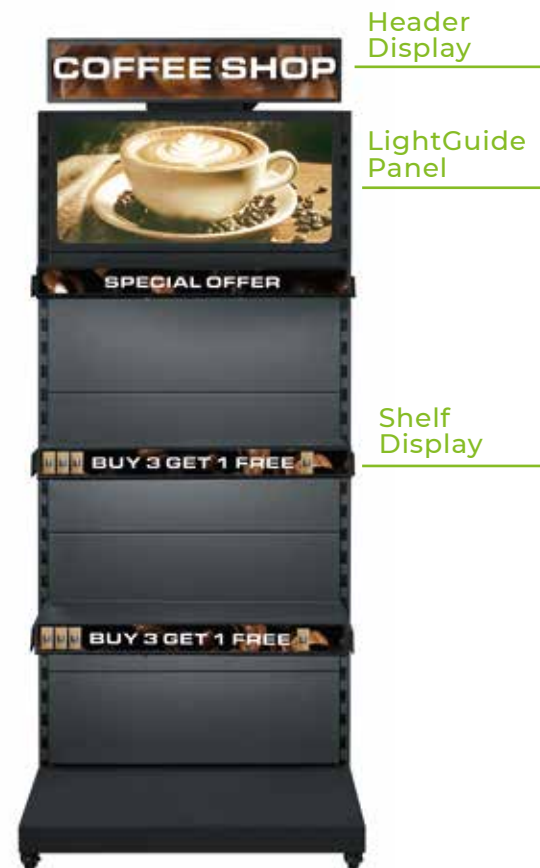

## Header Display

Afmeting: ca. 720 x 220 mm  
Full-HD-scherm  
Afmetingen: ca. 910 x 280 mm

### BIJZONDERE KENMERKEN:

- Hoge resolutie LCD-scherm
- lage bedrijfstemperatuur
- ESL-functie
- Touchscreen (optioneel)
- Kioskfunctie
- WiFi

tijd-  
besparend

Dankzij de ESL-functie (Electronic Shelf Labeling) kunt u uw productprijzen in realtime bijwerken en promoties of speciale aanbiedingen markeren zonder dat u de labels handmatig hoeft te wijzigen. Dit bespaart tijd en vermindert potentiële fouten.

#### Beschikbare formaten voor header displays

Afmetingen (mm)	357 x 212 x 19	618 x 137 x 27	721 x 226 x 40	915 x 281 x 46
Vermogen (W)	20	20	40	40
Helderheid (cd/m <sup>2</sup> )	300	700	700	700
Resolutie	1920 x 1080	1920 x 360	1920 x 540	1920 x 540
Actieve schermgrootte (mm)	344 x 194	598 x 112	706 x 198	900 x 253

#### Beschikbare formaten voor schap displays

Afmetingen (mm)	240 x 70 x 16	599 x 60 x 16	892 x 60 x 16	977 x 70 x 21	121 x 68 x 28
Vermogen (W)	10	18	18	28	35
Helderheid (cd/m <sup>2</sup> )	600	700	400	500	500
Resolutie	1920 x 480	1920 x 158	2880 x 158	2880 x 158	3840 x 160
Actieve schermgrootte (mm)	219 x 58	586 x 50	878 x 48	959 x 53	119 x 50