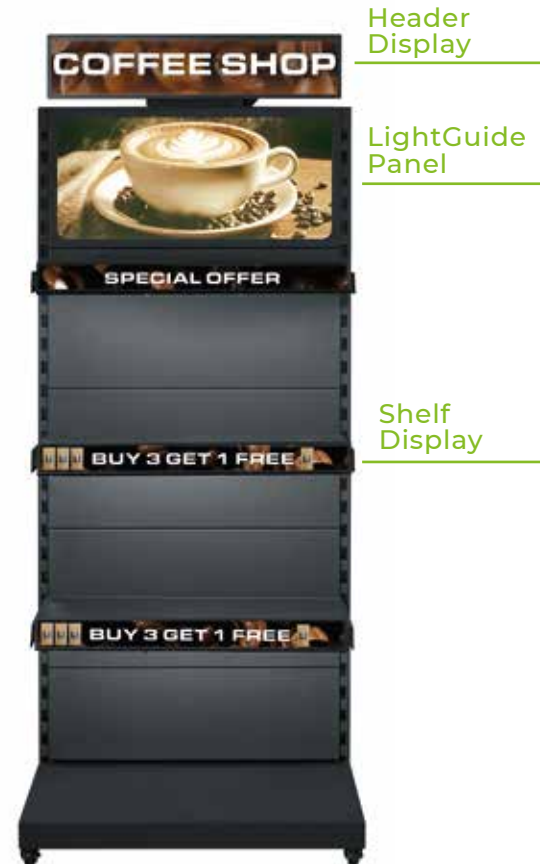

LGP

LightGuidePanel

LED-diffuus achterwand-
voor homogene, brede
lichtverdeling

Header Display
& Shelf Display

Header Display

Afmeting: ca. 720 x 220 mm
Full-HD-scherm
Afmetingen: ca. 910 x 280 mm

Toepassingsgebieden

- Hoge resolutie LCD-scherf
- lage bedrijfstemperatuur
- ESL-functie
- Touchscreen (optioneel)
- Kioskfunctie

eSHELF / SHELF DISPLAY

VOORDELEN:

- slank, modern ontwerp
- lichtgewicht en eenvoudige installatie
- geïntegreerde Android-mediaspeler
- update op afstand vanaf elke computer (bijv. vanaf het hoofdkantoor)

BIJZONDERE KENMERKEN:

- Hoge resolutie LCD-scherf
- lage bedrijfstemperatuur
- ESL-functie
- Touchscreen (optioneel)
- Kioskfunctie
- WiFi

tijd-
besparend

Dankzij de ESL-functie (Electronic Shelf Labeling) kunt u uw productprijzen in realtime bijwerken en promoties of speciale aanbiedingen markeren zonder dat u de labels handmatig hoeft te wijzigen. Dit bespaart tijd en vermindert potentiële fouten.

Beschikbare formaten voor header displays

Afmetingen (mm)	357 x 212 x 19	618 x 137 x 27	721 x 226 x 40	915 x 281 x 46
Vermogen (W)	20	20	40	40
Helderheid (cd/m ²)	300	700	700	700
Resolutie	1920 x 1080	1920 x 360	1920 x 540	1920 x 540
Actieve schermgrootte (mm)	344 x 194	598 x 112	706 x 198	900 x 253