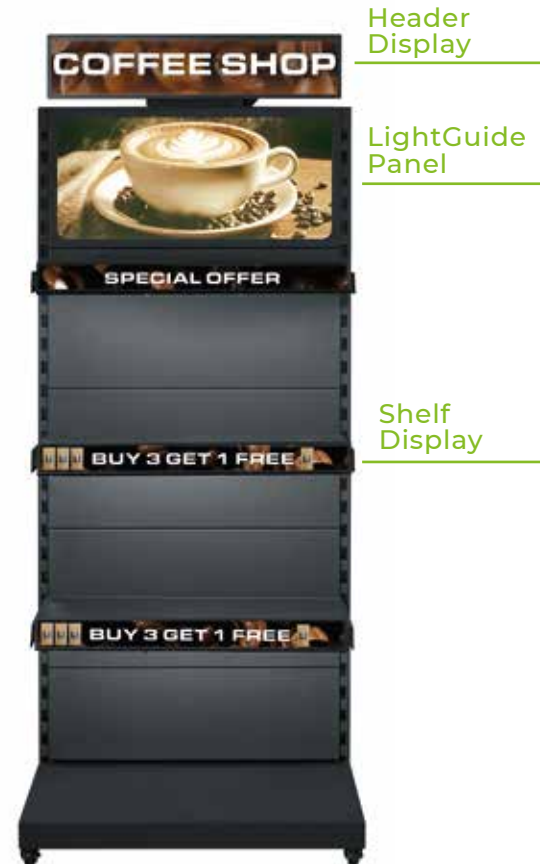

LGP

LightGuidePanel

LED-Streuscheibe mit seitlicher Lichteinspeisung für homogene, flächige Lichtverteilung

Header Display & Shelf Display

Header Display

Format: ca. 720 x 220 mm
Full-HD Display
Format: ca. 910 x 280 mm

Einsatzbereiche

- im Regal
- als Gondelkopf

Shelf Display

Formate: zB. 600 x 60 mm
zB. 900 x 60 mm

Einsatzbereich

- am Regalboden

Zubehör

- spezielle Halterung zum Anschrauben

BESONDERHEITEN:

- lebendiges LCD-Display
- niedrige Betriebstemperatur
- ESL-Funktion
- Touchscreen (optional)
- Kiosk-Funktion
- WiFi

Zeitersparnis

Dank der ESL-Funktion (Electronic Shelf Labeling) können Sie Ihre Produktpreise in Echtzeit aktualisieren und Aktionen oder Sonderangebote hervorheben, ohne dass Sie die Etiketten manuell austauschen müssen. So sparen Sie Zeit und reduzieren Fehlerquellen.

Mögliche Formate für Header Displays

Größen (mm)	357 x 212 x 19	618 x 137 x 27	721 x 226 x 40	915 x 281 x 46
Leistung (W)	20	20	40	40
Helligkeit (cd/m ²)	300	700	700	700
Auflösung	1920 x 1080	1920 x 360	1920 x 540	1920 x 540
Aktive Bildschirmgröße (mm)	344 x 194	598 x 112	706 x 198	900 x 253