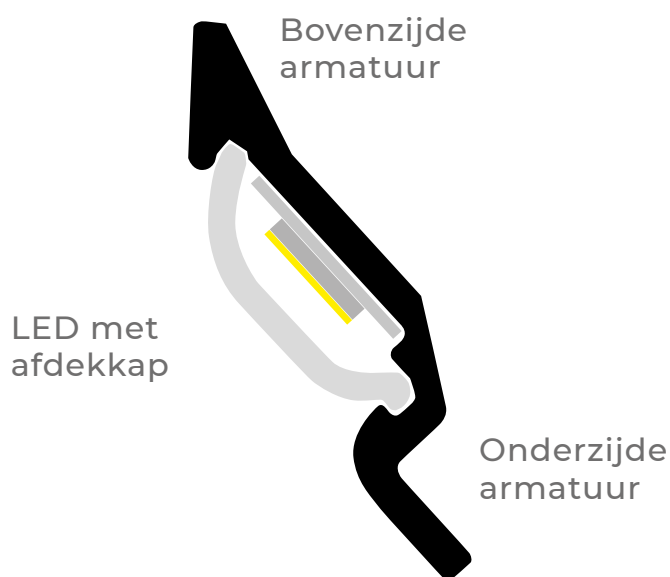

TEGOLIGHT®

geïntegreerde legbord verlichting

TEGOLIGHT® STARTERKIT

BASISINHOUD STARTERKIT:

- voor een 100 cm brede Tegometalstelling of compatibel systeem
- voor het plaatsen van 4 Legborden
- 4 TegoLight armaturen van elk 95 cm
- 1 Flexpowertrack van 150 cm
- 4 aansluitkabels voor electra
- Magnetische houders voor onzichtbare montage van de verbindingskabels
- 1 Power adapter (75 W voor een eenvoudige uitbreiding) incl, netaansluitkabel met stroomtoevoer naar de Flexpowertrack

SNACKBAR

Donkere plaatsen zonder
TegoLight®

Perfect verlicht met
TegoLight®

TEGOLIGHT®

gegarandeert een eenvoudige installatie

LEDTEC

Onze TegoLight armaturen zijn verkrijgbaar in twee uitvoeringen:

1. Robuust aluminium profiel met beschermende kunststof afdekking.
2. Hoogwaardig PMMA-profiel met beschermende kunststof afdekking

INSTALLATIE

TegoLight® kan eenvoudig aan onderzijde in de voorste groef van het legbord worden geplaatst

Voor de installatie is geen gereedschap nodig. Het TegoLight®-led armatuur wordt vrijwel onzichtbaar onder het legbord gemonteerd en belemmert daarom het vullen en verwijderen van producten niet.

VOORDELEN:

- beschikbaar voor legborden van 500-1330 mm
- authentieke productverlichting
- zeer goede energie-efficiëntie (+130 lm/W)
- lange levensduur

BIJZONDERE KENMERKEN:

- onzichtbare integratie in het legbord
- homogene verlichting van producten
- eenvoudige elektrificatie via (flex) powertrack mogelijk
- Montage zonder gereedschap