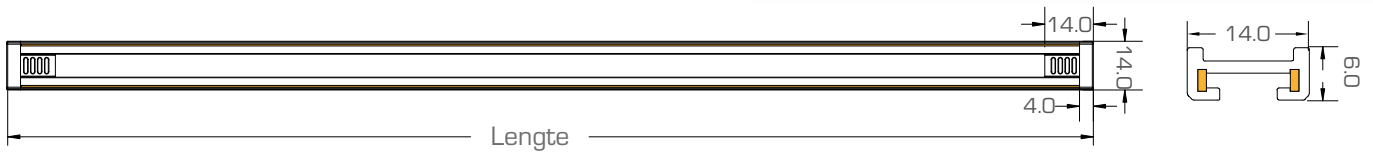

### SPECIFICATIES

- Ingangsspanning: 5-48 V DC
- Max. belasting: 8A
- Lengte: 10 meter rol
- Breedte: 17,3mm
- Hoogte: 2,2mm
- Kleur: zwart

magnetisch en  
individueel inkortbaar

### SPECIFICATIES

- Ingangsspanning: 12/24 V DC
- Max. belasting: 8A
- Lengte: 1000/ 1200/ 1500/ 2500 mm
- Breedte: 14mm
- Hoogte: 6mm
- Kleur: zwart of wit